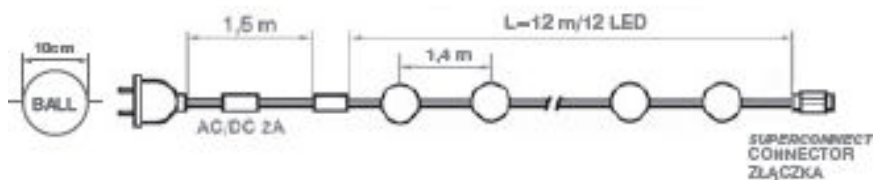

Profesionali LED lempučių girlianda **POL-PLSLBIGB12M-RGB-G**

Profesionali LED lempučių girlianda **skirta naudoti lauke**, atspari drėgmei ir temperatūros pokyčiams Tinkama eglių, medžių, pastatų ir kitų erdvių dekoravimui. Girliandos jungiamos tarpusavyje specialiomis jungtimis.

TECHNINĖS CHARAKTERISTIKOS

Bumbulų dydis	10 cm
Bumbulų medžiaga	PVC
Girliandos ilgis	12 m
Laidas	guminis 3,2 mm
Šviesos spalva	RGB arba šaltai balta
Tinka naudoti	Lauke
Valdymo pultelis	Yra
Transformatorius komplekte	Taip
Maitinimo šaltinis	220-240 V elektros tinklas
Galia	7,5 W
Lemputės tipas	LED
Lempučių skaičius	12
Apsaugos klasė	IP 44
Jungimas tarpusavyje	Iki 5 komplektų
Tarnavimo laikas	100 000 h
Garantija	24 mėn
Maitinimo laidas	Yra

Schema:

SAUGUMO REIKALAVIMAI

Neišimtos iš pakuotės lemputės negali būti jungiamos į maitinimo šaltinį.

Prieš jungdami girliandą, įsitikinkite, kad visos lemputės yra savo vietose.

LED lemputės yra nekeičiamos.