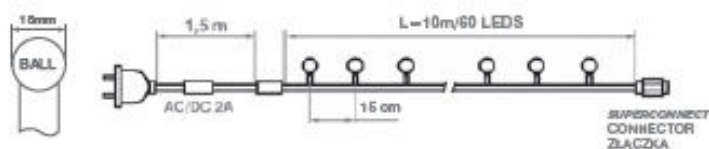

Profesionali LED lempučių girlianda **POL-PLSLBRM10M-RGB-G**

Profesionali LED lempučių girlianda **skirta naudoti lauke**, atspari drėgmei ir temperatūros pokyčiams Tinkama eglių, medžių, pastatų ir kitų erdvių dekoravimui. Girliandos jungiamos tarpusavyje specialiomis jungtimis.

TECHNINĖS CHARAKTERISTIKOS

Bumbulų dydis	1,5 cm
Bumbulų medžiaga	PVC
Girliandos ilgis	10 m
Laidas	Žalias, guminis 3,2 mm
Šviesos spalva	RGB
Tinka naudoti	Lauke
Valdymo pultelis	Yra
Transformatorius komplekte	Taip
Maitinimo šaltinis	220-240 V elektros tinklas
Galia	10 W
Lemputės tipas	LED
Lempučių skaičius	60
Apsaugos klasė	IP 65
Jungimas tarpusavyje	Iki 10 komplektų
Tarnavimo laikas	100 000 h
Garantija	24 mėn
Maitinimo laidas	Yra

Schema:

SAUGUMO REIKALAVIMAI

Neišimtos iš pakuotės lemputės negali būti jungiamos į maitinimo šaltinį.

Prieš jungdami girliandą, įsitinkinkite, kad visos lemputės yra savo vietose.

LED lemputės yra nekeičiamos.